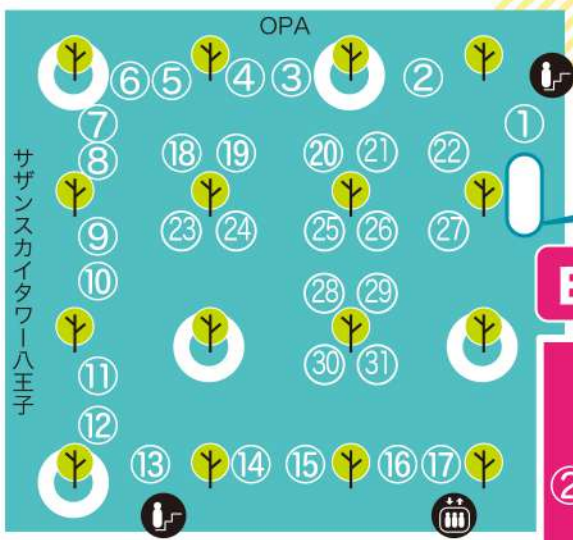

A サザンスカイタワー八王子
1階東側広場

D セレオ八王子北館9階
セレオガーデン

未来を創ることも
「ものづくり体験」
ワークショップ

輪ゴムでっぽうの製作
ロボット操作体験
日本工学院八王子専門学校
テクノロジーカレッジ

・イベント全体のご案内
・アンケート&スタンプラリー
景品交換 など

総合受付

B 2階
とちの木
デッキ

C ステージ SHOW♪