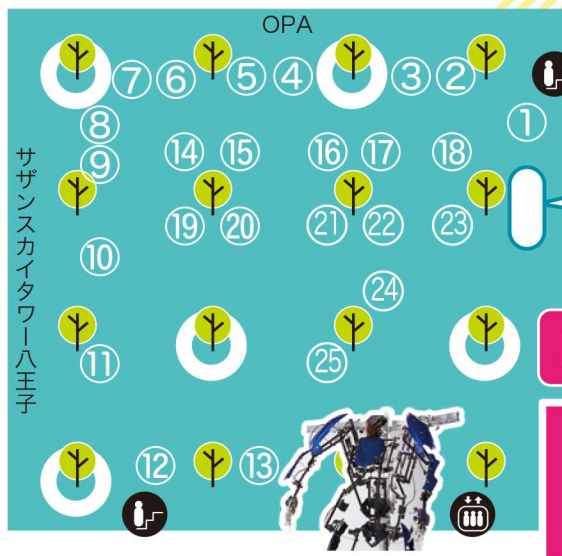

ファミリーフェス in はちおうじ
みんなのキャンパス

地域の「みんなで楽しい!」が集まる♪ 八王子のファミリーイベント!
2024年10月26日(土)10:00-16:00

A ショップ&サービス&ワークショップ

1. 総合受付 スケルトニクス体験チケット販売/フードドライブ受付
   アンケート&スタンプラリー景品交換
2. 手作り木製雑貨の展示販売 木とり舎
3. あずまひさよのお絵かきどうぶつ イラストレーター東久世
4. 焼き菓子&花雑貨 おうち cafe 樹と葉っぱ&embellir
5. チェロ演奏体験 NPO 法人 dattochi home
6. 米粉100%スイーツ 米粉スイーツ専門店 MIRU
7. 焼き菓子の販売 森のこびと
8. ワンコインリラクゼーション&アロマワークショップ セラピストチーム sama-sama
9. できるよ! にここおかたづけ お片付けをワークで体験しよう♪ someclean
10. めざせ金メダル!卓球で的当てゲームに挑戦! 卓球ラウンジぴんぽん
11. クレープ販売 ビートスウィートクレープ
12. あそびの出前 ~ヨーヨー、こま、けん玉の体験と販売~ あそびの出前 by スピンギア
13. 大きなロボットに乗ろう!動かそう! 動作拡大型スーツ スケルトニクス
14. レインボーゼリーキャンドルワークショップ/ アクセサリー小物販売 CandleFest /FROM FEST
15. みんなで楽しいプラバン遊び しばさおり
16. キャンドルワークショップ&キャンドル販売 J candle
17. メイクやヘアアレンジ! 10分で変身♪ Lycka lulu(リッカルル)
18. 手作り子ども服の販売 BOUQUET(ブーケ)
19. ぷるぷるゼリー石けん Brilliant Days
20. カチューシャ作りとドーナツスクイズデコとかぎ編み雑貨の販売 Strawberrycandy&ton-ton*
21. 似顔絵をお描きします! 似顔絵さとうさん
22. 布小物・アクセサリー Nicotto
23. スタイとお食事エプロン等の販売 plume(プルーム)
24. ベビーシューズバッグチャームとバッグ展示販売 ベビーファーストシューズ協会®
25. リラクゼーション・占い・手作り販売 女性専用サークル 5SQUARE

B 知って&やって&なるほど!

1. 健康第一!~あなたのカラダ年齢測定しませんか~ 第一生命保険株式会社八王子支社
2. 1億円重さ体験・「たましんキャラクター RISURU」塗り絵 多摩信用金庫
3. 美味しいサンプル配ってます! 自然派くらぶ生活協同組合
4. 健康測定会(ベジチェック) 明治安田生命保険相互会社 東八王子営業所
5. プチ緑日 野村不動産ライフ&スポーツ株式会社メガロス八王子
6. 遊びとワクワク出前中!あそぼー!はちぼー!! (一社)八王子冒険遊び場の会
7. 保護犬ふれあい譲渡会 一般社団法人アニマルウェルフェア東京

**A サザンスカイタワー八王子
1階東側広場**

**D セレオ八王子北館 9階
セレオガーデン**
日本工学院八王子専門学校
テクノロジーカレッジ

こどもものづくり体験ワークショップ
輪ゴムでっぽうづくり 光ファイバーイルミネーションづくり

- 整理券配布 10:00~ 先着各40名
  なくなり次第終了
- 12:00~13:00 はおやすみします

・イベント全体のご案内
・スケルトニクス体験チケット販売
・フードドライブ受付
・アンケート&スタンプラリー
景品交換 など

総合受付